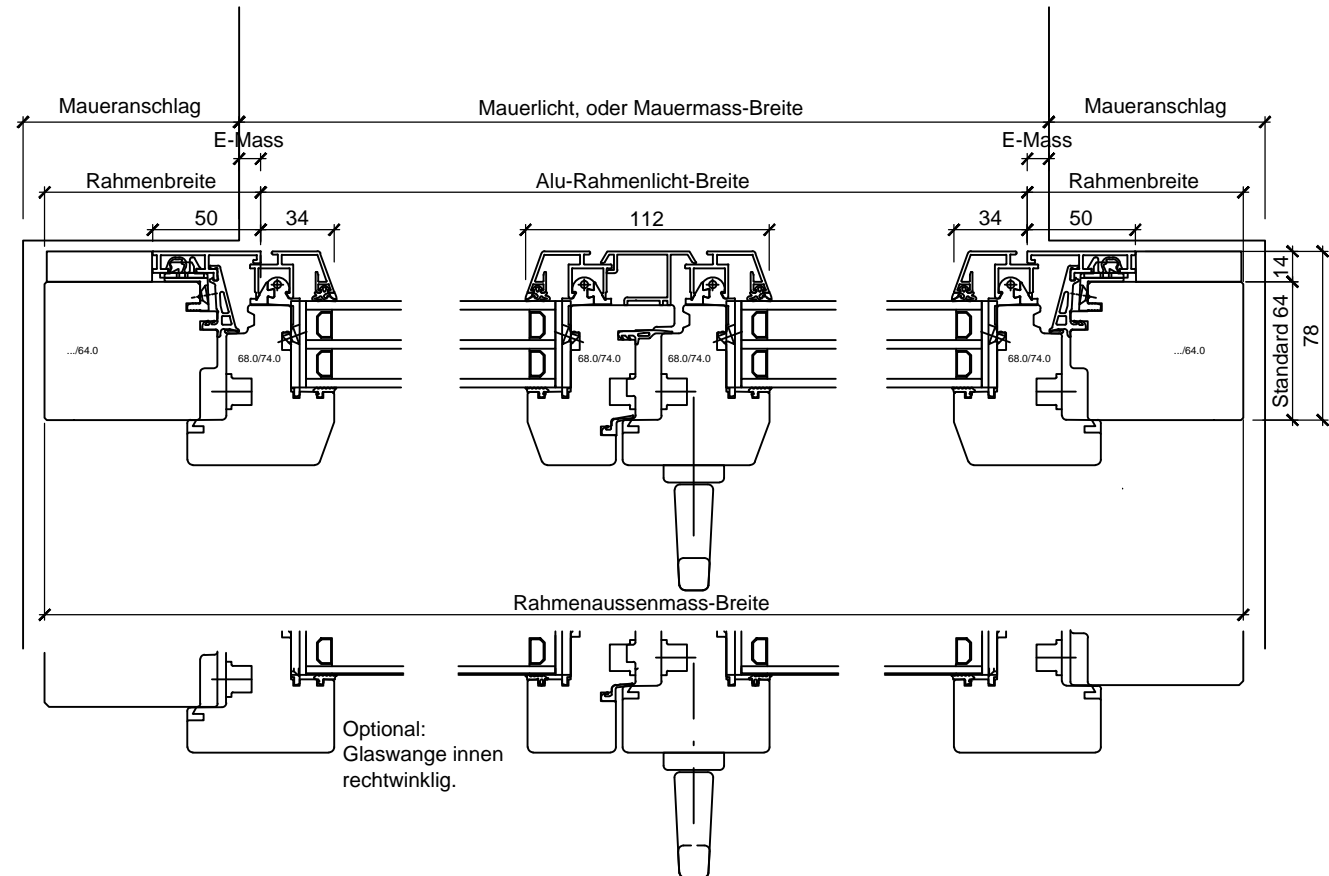

Mögliche  
Setzholz-Profilbreiten:  
95/105/115/125/135/165/200

Mögliche  
Kämpfer-Profilbreiten:  
105/115/125/135/165/200

Holz-Metall-Fenster

HME-3

Gez.:  
14.04.14/Eda

Freigabe:  
/

Rev.:

Rev.:

5645 Fenkrieden  
www.stocker-fenster.ch  
Tel. 041 789 60 50  
Fax. 041 789 60 51

Alu schräg flächenbündig 64/74mm

Schnittpartien mit 3-fach Isolierglas

Rev.:

Rev.:

Mst.: 1:3.5

3.3.1