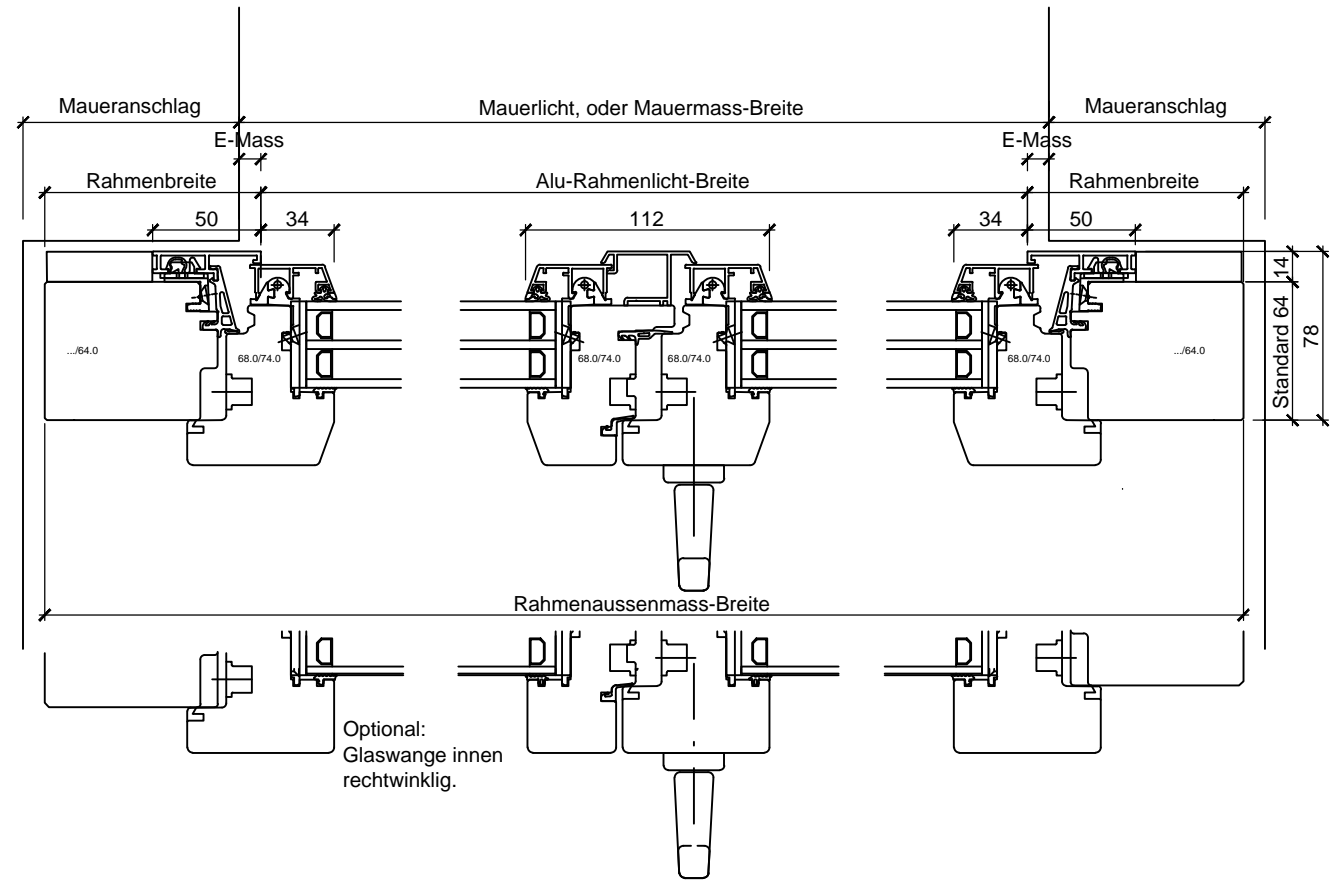

Mögliche Setzholz-Profilbreiten:  
95/105/115/125/135/165/200

Mögliche Kämpfer-Profilbreiten:  
105/115/125/135/165/200

 5645 Fenkrieden www.stocker-fenster.ch Tel. 041 789 60 50 Fax. 041 789 60 51	<b>Holz-Metall-Fenster</b>	<b>HME-3</b>	Gez.: 14.04.14/Eda Rev.:	Freigabe: / Rev.:
	<b>Alu schräg flächenversetzt 64/74mm</b>		Rev.:	Rev.:
	<b>Schnittpartien mit 3-fach Isolierglas</b>		Mst.: 1:3.5	3.3.2