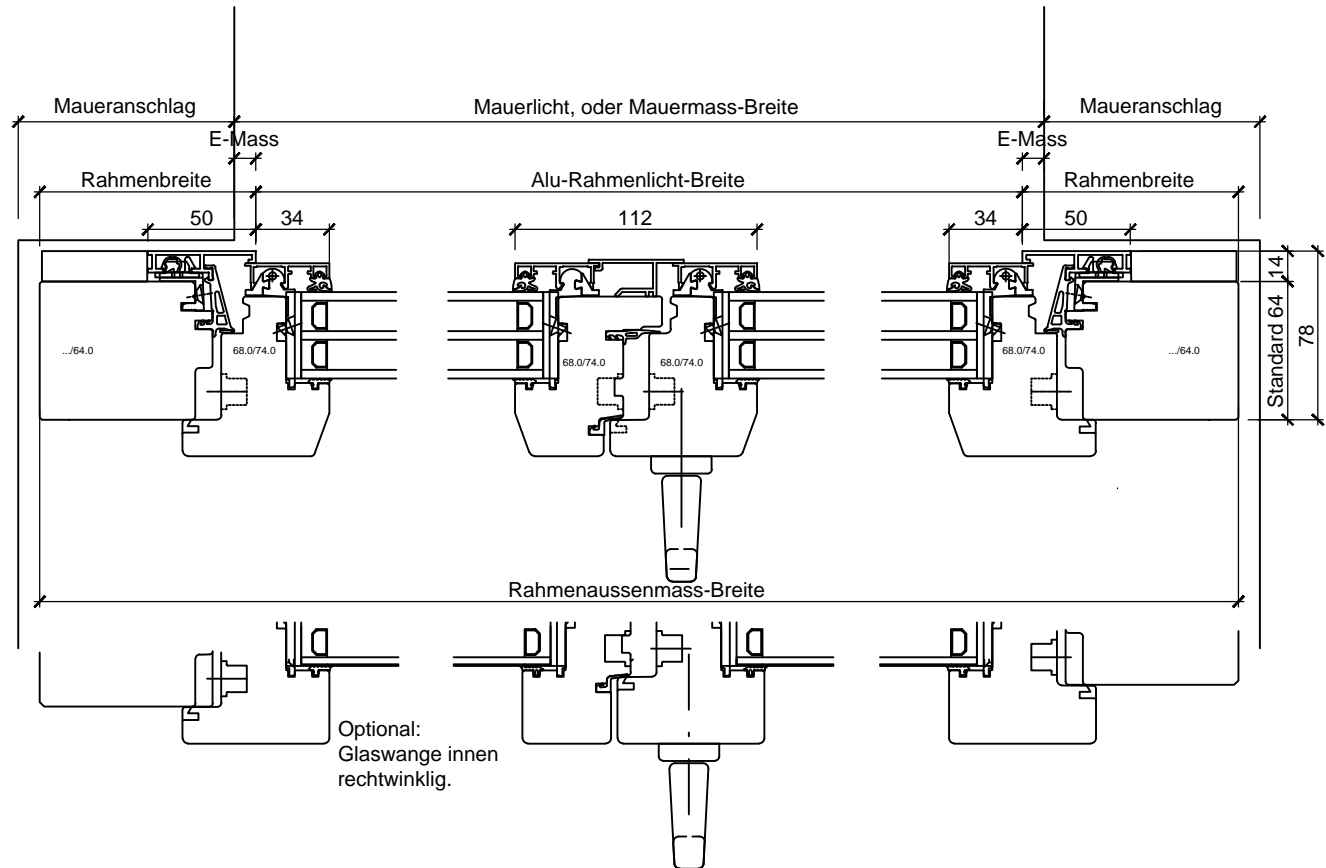

Mögliche  
Setzholz-Profilbreiten:  
95/105/115/125/135/165/200

Mögliche  
Kämpfer-Profilbreiten:  
105/115/125/135/165/200

Holz-Metall-Fenster

HME-3

Gez.:  
14.04.14/Eda

Freigabe:  
/

Rev.:

Rev.:

5645 Fenkrieden  
www.stocker-fenster.ch  
Tel. 041 789 60 50  
Fax. 041 789 60 51

Alu scharfkantig flächenversetzt 64/74mm

Rev.:

Rev.:

Schnittpartien mit 3-fach Isolierglas

Mst.: 1:3.5

3.3.4