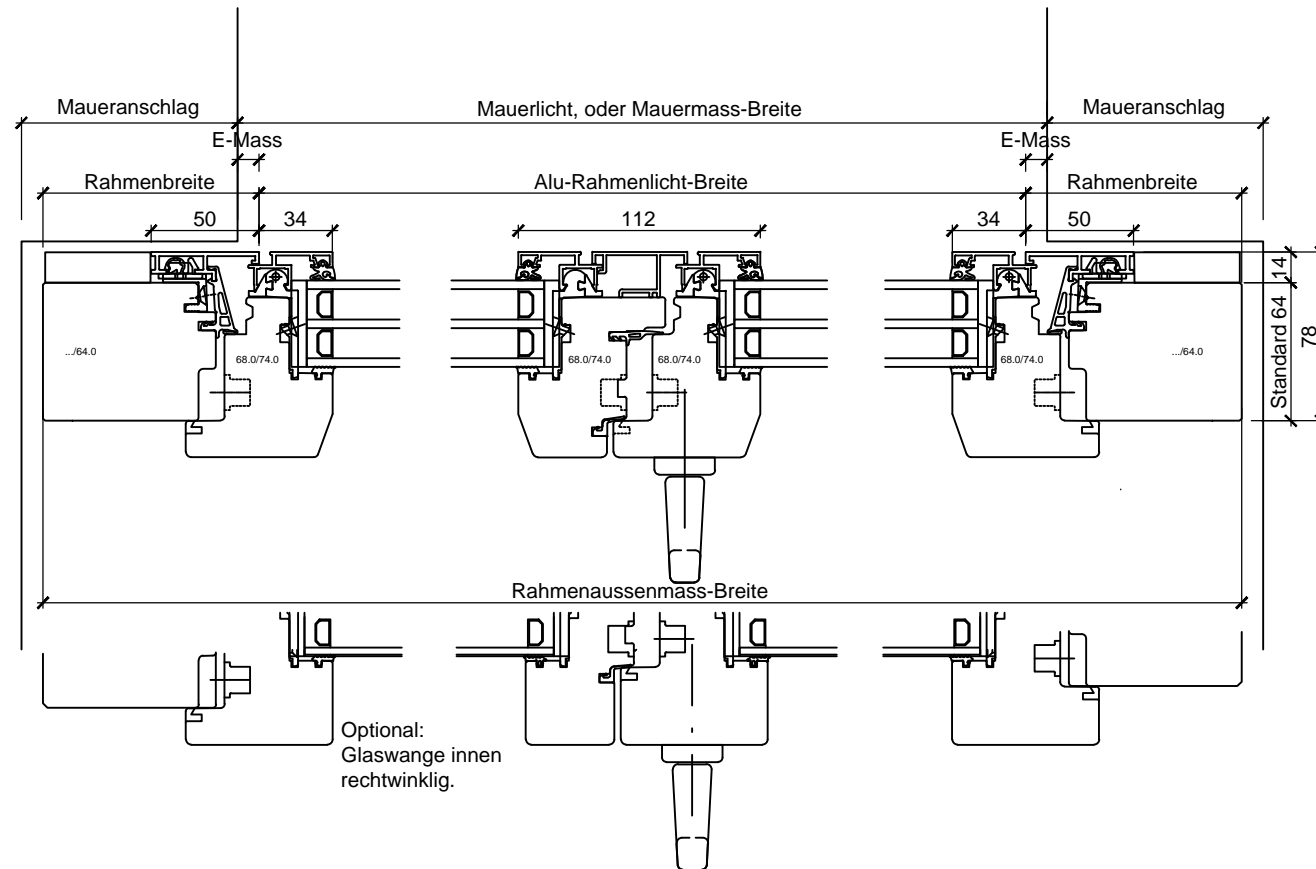

Mögliche Setzholz-Profilbreiten: 95/105/115/125/135/165/200

Mögliche Kämpfer-Profilbreiten: 105/115/125/135/165/200

Holz-Metall-Fenster

HME-3

Gez.: 14.04.14/Eda

Freigabe: /

Rev.:

Rev.:

5645 Fenkrieden
 www.stocker-fenster.ch
 Tel. 041 789 60 50
 Fax. 041 789 60 51

Alu scharfkantig flächenbündig 64/74mm

Rev.:

Rev.:

Schnittpartien mit 3-fach Isolierglas

Mst.: 1:3.5

3.3.3