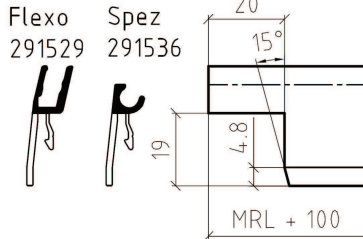

Klinking Kupplungsprofil

Objekt:

Blatt-Nr.:

Achtung: Lieferung ohne Zubehör

Farbe Aussen.....

- Flügel:** 41167 291492
 41168 291496
- Schlagleiste:** 291426 291494 291477
- WS-Deckel Flexo:** 189006 189008
spez: 291569

WS-Länge: MRL + 100 (Standard) spez. Mass in Position angeben

Steg abfräsen: nein ja X-Mass und Position (rechts, links, oben) angeben

Pos.:	Typ:	MRL (Metall-Rahmen-Licht)			MFL (Metall-Flügel-Licht)			Steg abfräsen X-Mass	WS-Länge Spez.	Feld-typ	Kämpfer-breite	Setzhölz-breite
		Stk.	Breite:	Höhe:	Stk.	Breite	Höhe					

Typen - Bezeichnung:

Feldtyp - Bezeichnung: