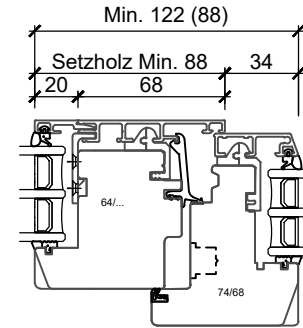

Beidseitig mit Flügel:  
Mögliche Setzholz- oder  
Kämpfer-Profilbreiten:  
105/125/145/165 mm

Festverglasung / Flügel:  
Mögliche Setzholz- oder  
Kämpfer-Profilbreiten:  
88 (68) / 98 (78) / 120 (100)

Festverglasung beidseitig:  
Mögliche Setzholz- oder  
Kämpfer-Profilbreiten:  
88 (48) / 105 (65)

Holz/Metall

Pho 120

Gez.:  
17.01.23/De

Freigabe:  
/

Rev.:

Rev.:

5645 Fenkrieden  
www.stocker-fenster.ch  
Tel. 041 789 60 50  
info@stocker-fenster.ch

Schnittpartien System Phoenix Pho 120

Rev.:

Rev.:

Flügel schräg u. flächenversetzt

Mst.: 1:3.5

120.1