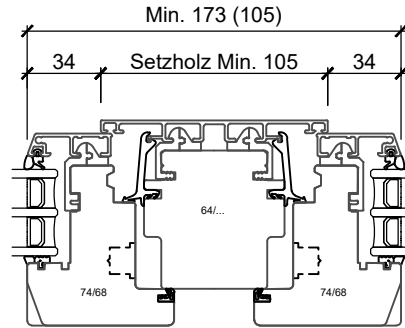

Beidseitig mit Flügel:  
Mögliche Setzholz- oder  
Kämpfer-Profilbreiten:  
105/125/145/165 mm

Festverglasung / Flügel:  
Mögliche Setzholz- oder  
Kämpfer-Profilbreiten:  
88 (68) / 98 (78) / 120 (100)

Festverglasung beidseitig:  
Mögliche Setzholz- oder  
Kämpfer-Profilbreiten:  
88 (48) / 105 (65)

Holz/Metall

Pho 120

Gez.:  
17.01.23/De

Freigabe:  
/

Rev.:

Rev.:

5645 Fenkrieden  
www.stocker-fenster.ch  
Tel. 041 789 60 50  
info@stocker-fenster.ch

Schnittpartien System Phoenix Pho 120

Rev.:

Rev.:

Flügel schräg u. flächenversetzt

Mst.: 1:3.5

120.1