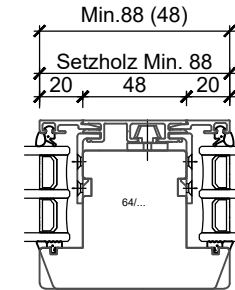

Beidseitig mit Flügel:  
Mögliche Setzholz- oder  
Kämpfer-Profilbreiten:  
105/125/145/165 mm

Festverglasung / Flügel:  
Mögliche Setzholz- oder  
Kämpfer-Profilbreiten:  
88 (68) / 98 (78) / 120 (100)

Festverglasung beidseitig:  
Mögliche Setzholz- oder  
Kämpfer-Profilbreiten:  
88 (48) / 105 (65)

Holz/Metall

Pho 120

Gez.:  
17.01.23/De

Freigabe:  
/

Rev.:

Rev.:

5645 Fenkrieden  
www.stocker-fenster.ch  
Tel. 041 789 60 50  
info@stocker-fenster.ch

Schnittpartien System Phoenix Pho 120

Rev.:

Rev.:

Flügel schräg u. flächenversetzt

Mst.: 1:3.5

120.1