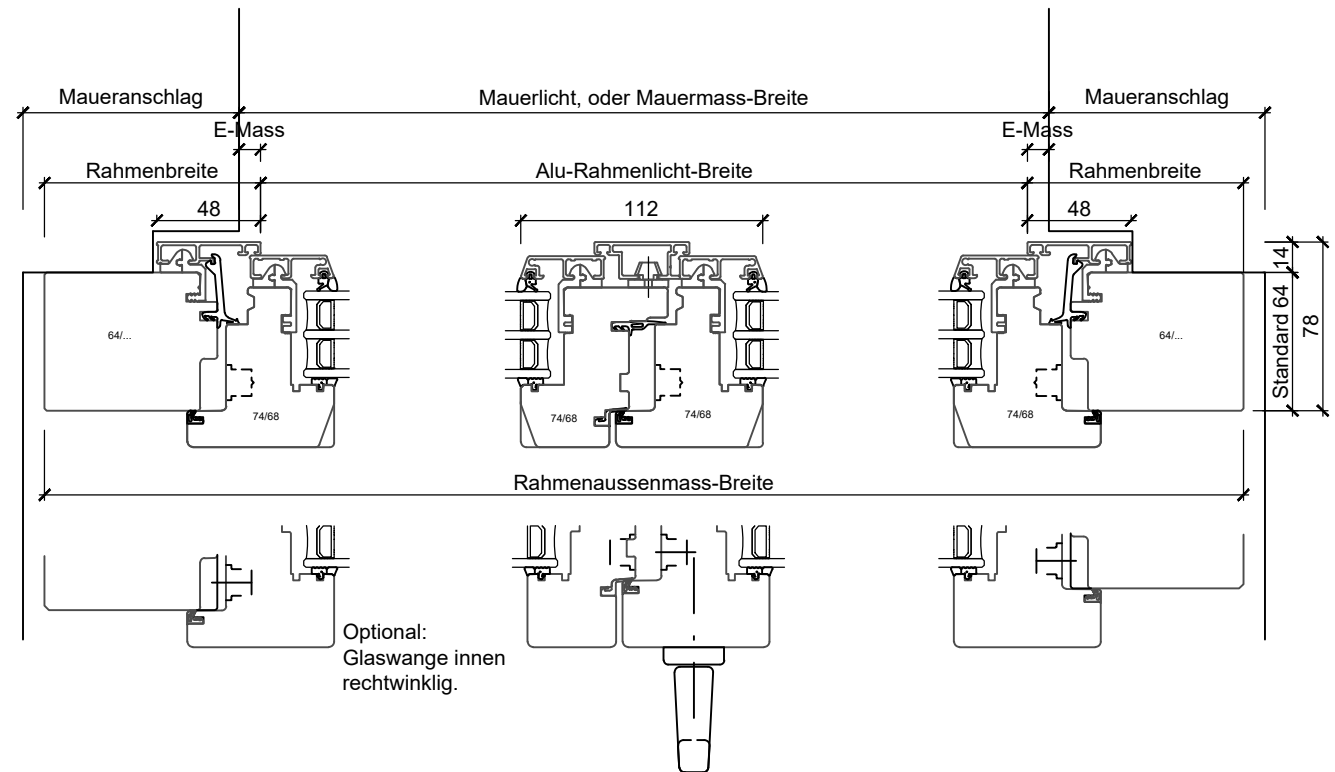

Beidseitig mit Flügel:  
Mögliche Setzholz- oder  
Kämpfer-Profilbreiten:  
105/125/145/165 mm

Festverglasung / Flügel:  
Mögliche Setzholz- oder  
Kämpfer-Profilbreiten:  
88 (68) / 98 (78) / 120 (100)

Festverglasung beidseitig:  
Mögliche Setzholz- oder  
Kämpfer-Profilbreiten:  
88 (48) / 105 (65)

Holz/Metall

Pho 120

Gez.:  
17.01.23/De

Freigabe:  
/

Rev.:

Rev.:

5645 Fenkrieden  
www.stocker-fenster.ch  
Tel. 041 789 60 50  
info@stocker-fenster.ch

Schnittpartien System Phoenix Pho 120

Rev.:

Rev.:

Flügel schräg u. flächenversetzt

Mst.: 1:3.5

120.1