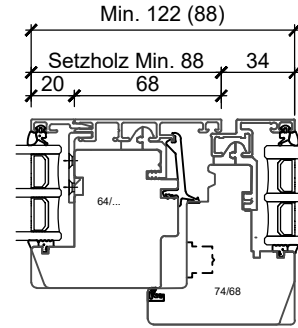

Beidseitig mit Flügel:
Mögliche Setzholz- oder
Kämpfer-Profilbreiten:
105/125/145/165 mm

Festverglasung / Flügel:
Mögliche Setzholz- oder
Kämpfer-Profilbreiten:
88 (68) / 98 (78) / 120 (100)

Festverglasung beidseitig:
Mögliche Setzholz- oder
Kämpfer-Profilbreiten:
88 (48) / 105 (65)

Rev.:

Rev.:

Flügel scharfkantig u. flächenbündig

Mst.: 1:3.5

110.1