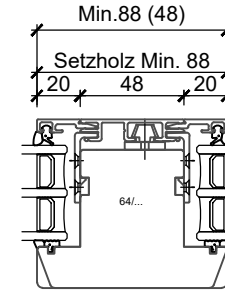

Beidseitig mit Flügel:
Mögliche Setzholz- oder
Kämpfer-Profilbreiten:
105/125/145/165 mm

Festverglasung / Flügel:
Mögliche Setzholz- oder
Kämpfer-Profilbreiten:
88 (68) / 98 (78) / 120 (100)

Festverglasung beidseitig:
Mögliche Setzholz- oder
Kämpfer-Profilbreiten:
88 (48) / 105 (65)

Rev.:

Rev.:

Flügel scharfkantig u. flächenbündig

Mst.: 1:3.5

110.1