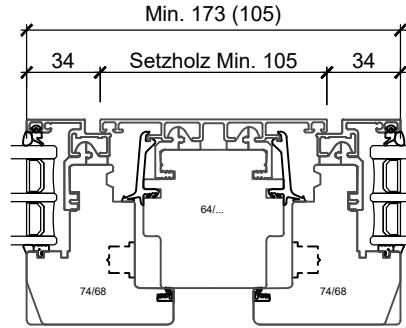

Beidseitig mit Flügel:
Mögliche Setzholz- oder
Kämpfer-Profilbreiten:
105/125/145/165 mm

Festverglasung / Flügel:
Mögliche Setzholz- oder
Kämpfer-Profilbreiten:
88 (68) / 98 (78) / 120 (100)

Festverglasung beidseitig:
Mögliche Setzholz- oder
Kämpfer-Profilbreiten:
88 (48) / 105 (65)

Rev.:

Rev.:

Flügel scharfkantig u. flächenbündig

Mst.: 1:3.5

110.1