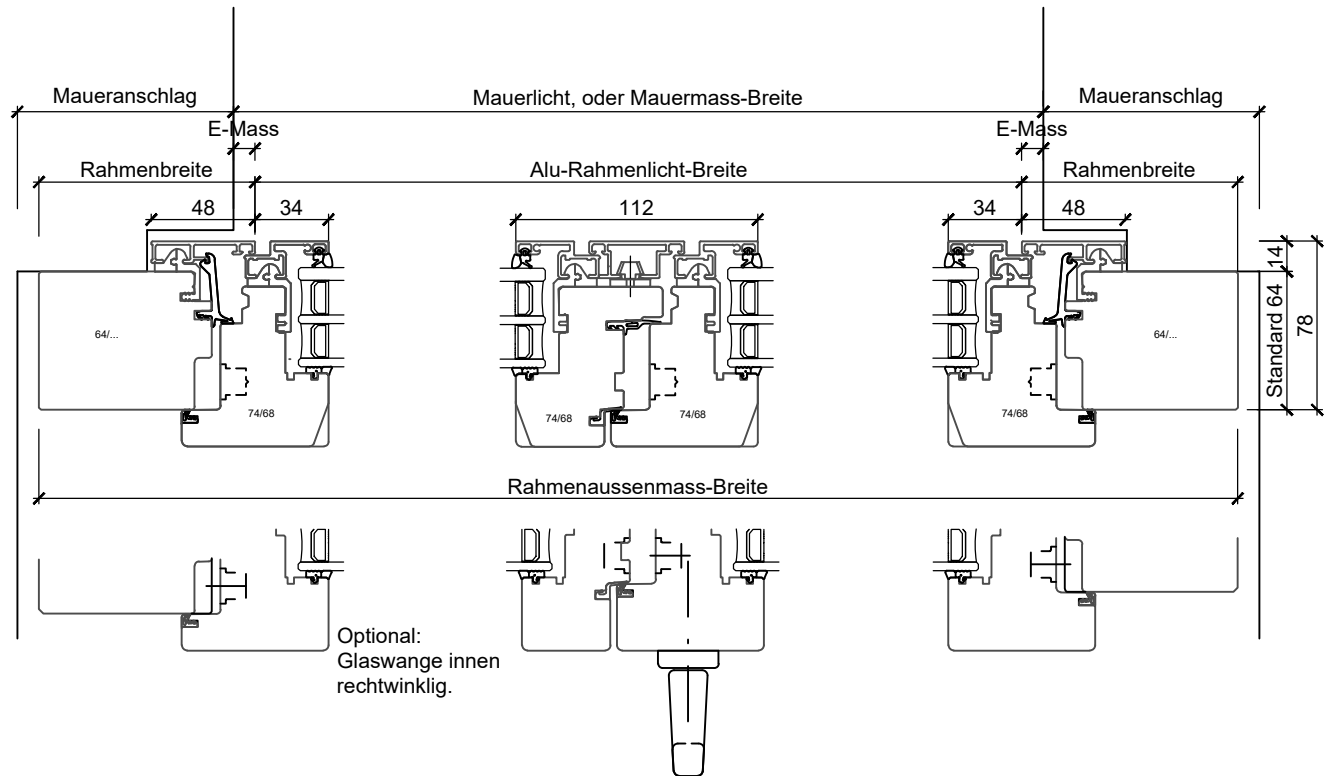

Beidseitig mit Flügel:
Mögliche Setzholz- oder
Kämpfer-Profilbreiten:
105/125/145/165 mm

Festverglasung / Flügel:
Mögliche Setzholz- oder
Kämpfer-Profilbreiten:
88 (68) / 98 (78) / 120 (100)

Festverglasung beidseitig:
Mögliche Setzholz- oder
Kämpfer-Profilbreiten:
88 (48) / 105 (65)

Rev.:

Rev.:

Flügel scharfkantig u. flächenbündig

Mst.: 1:3.5

110.1